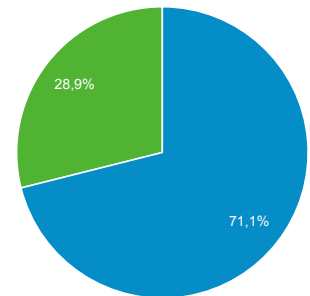

23 nov. 2015 - 23 nov. 2016

Prezentare generală a publicului

Toți utilizatorii
100,00 % (de) Sesiuni

Prezentare generală

Sesiuni
481.636

Utilizatori
347.928

Afișări de pagină
832.015

Pagini/Sesiune
1,73

Durata medie a sesiunii
00:01:42

Rata de respingere
71,20 %

Procentaj de sesiuni noi
71,00 %

■ New Visitor ■ Returning Visitor

Limbă	Sesiuni	% Sesiuni
1. ro	168.091	34,90 %
2. en-us	136.843	28,41 %
3. ro-ro	117.747	24,45 %
4. en-gb	21.527	4,47 %
5. ru	5.814	1,21 %
6. it	4.462	0,93 %
7. it-it	3.982	0,83 %
8. en	3.199	0,66 %
9. es	2.096	0,44 %
10. de	1.702	0,35 %