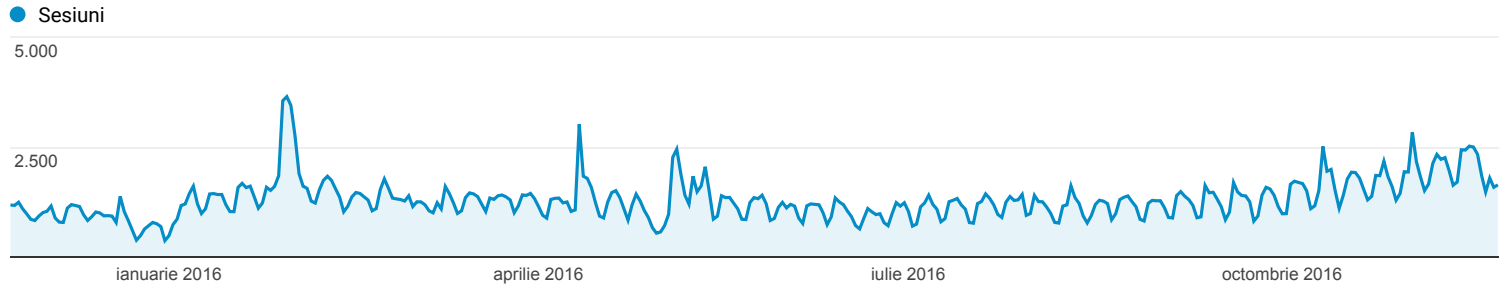

23 nov. 2015 - 23 nov. 2016

Prezentare generală a publicului

Toți utilizatorii
100,00 % (de) Sesiuni

Prezentare generală

Sesiuni
481.636

Utilizatori
347.928

Afișări de pagină
832.015

Pagini/Sesiune
1,73

Durata medie a sesiunii
00:01:42

Rata de respingere
71,20 %

Procentaj de sesiuni noi
71,00 %

■ New Visitor ■ Returning Visitor

Limbă	Sesiuni	% Sesiuni
1. ro	168.091	34,90 %
2. en-us	136.843	28,41 %
3. ro-ro	117.747	24,45 %
4. en-gb	21.527	4,47 %
5. ru	5.814	1,21 %
6. it	4.462	0,93 %
7. it-it	3.982	0,83 %
8. en	3.199	0,66 %
9. es	2.096	0,44 %
10. de	1.702	0,35 %