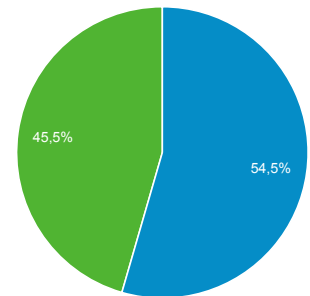

24 oct. 2016 - 23 nov. 2016

Prezentare generală a publicului

Toți utilizatorii
100,00 % (de) Sesiuni

Prezentare generală

Sesiuni
61.016

Utilizatori
37.726

Afișări de pagină
111.483

Pagini/Sesiune
1,83

Durata medie a sesiunii
00:02:08

Rata de respingere
65,45 %

Procentaj de sesiuni noi
54,42 %

New Visitor Returning Visitor

Limbă	Sesiuni	% Sesiuni
1. ro	22.736	37,26 %
2. en-us	18.929	31,02 %
3. ro-ro	12.401	20,32 %
4. en-gb	3.064	5,02 %
5. ru	729	1,19 %
6. it	450	0,74 %
7. it-it	398	0,65 %
8. ru-ru	229	0,38 %
9. en	220	0,36 %
10. hu	211	0,35 %