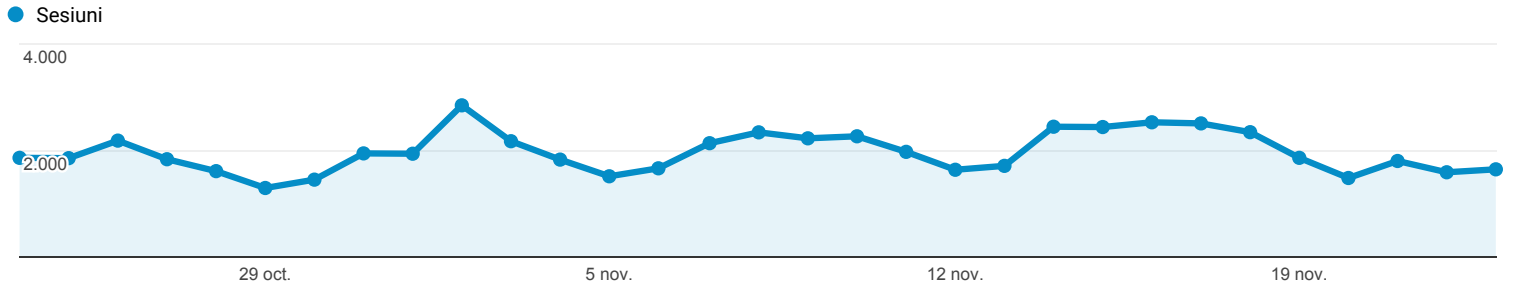

24 oct. 2016 - 23 nov. 2016

Prezentare generală a publicului

Toți utilizatorii
100,00 % (de) Sesiuni

Prezentare generală

Sesiuni
61.016

Utilizatori
37.726

Afișări de pagină
111.483

Pagini/Sesiune
1,83

Durata medie a sesiunii
00:02:08

Rata de respingere
65,45 %

Procentaj de sesiuni noi
54,42 %

New Visitor Returning Visitor

Limbă	Sesiuni	% Sesiuni
1. ro	22.736	37,26 %
2. en-us	18.929	31,02 %
3. ro-ro	12.401	20,32 %
4. en-gb	3.064	5,02 %
5. ru	729	1,19 %
6. it	450	0,74 %
7. it-it	398	0,65 %
8. ru-ru	229	0,38 %
9. en	220	0,36 %
10. hu	211	0,35 %